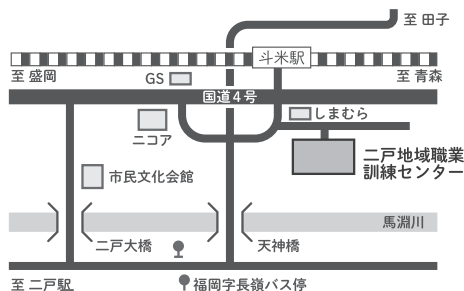

HPから集める！人材募集

開催日時：2024年3月6日（水）9:00～16:00

参加費無料

申込み締切：2024年3月1日（金）

下記記入欄のすべての欄にご記入いただき、FAX又は郵送でご提出いただくか、直接ご持参ください。

※お電話でお申し込みの場合は TEL:0195-43-4250 までご連絡ください。

※スマートフォン、PCをお持ちの方はホームページ上でも申し込みができます。

<https://ninohe-koyou.com> へアクセス 又は「二戸地域雇用創造協議会」で検索ください。

スマートフォンの場合は右記QRの読み取りでもアクセス可能です。

FAX

0195-43-4251

事務所

〒028-6103
岩手県二戸市石切所字荷渡6-3
二戸地区合同庁舎1階

申込日： 年 月 日

お申込みの際はこちらに記入をお願いします

（ふりがな） 事業所名	-----		（ふりがな） 担当者名	-----
事業所 住所	〒 -		TEL	-----
			FAX	-----
受講者	（ふりがな） 氏名	-----	男・女	現在の状況 ※該当する番号 を○で囲んで ください 1. 在職中（事業主） 2. 在職中（従業員等） 3. 在職中（創業希望） 4. 無職（創業希望） 5. その他（ ）
	生年月日	昭和 平成	年 月 日	
受講者	（ふりがな） 氏名	-----	男・女	現在の状況 ※該当する番号 を○で囲んで ください 1. 在職中（事業主） 2. 在職中（従業員等） 3. 在職中（創業希望） 4. 無職（創業希望） 5. その他（ ）
	生年月日	昭和 平成	年 月 日	
確認事項 ※了承します	◎下記の内容をご確認の上、左の□にチェックをお願いいたします。 ●ご記入いただいた個人情報（ふりがな）は二戸地域雇用創造協議会が責任をもって管理し、本セミナーに関する連絡、本セミナー受講者の分析、当協議会主催の関連セミナーの情報提供、厚生労働省への報告のみの使用とし、それ以外の目的では使用しません。 ●本セミナーは厚生労働省の委託事業として実施しているものです。セミナーを受講された皆様には、厚生労働省への報告のため、アンケートや調査へのご協力をお願いします。			

二戸地域職業訓練センター

◇住所：二戸市米沢字荒谷76-2

◇アクセス

- ・IGRいわて銀河鉄道 … 斗米駅から徒歩3分
- ・バス …… 福岡字長嶺バス停から徒歩10分
- ・車 …… 二戸駅から車で10分

主催

お申込み・お問合せ

二戸地域雇用創造協議会（二戸市石切所字荷渡6-3 二戸地区合同庁舎1階）

TEL:0195-43-4250 / FAX:0195-43-4251 / <https://ninohe-koyou.com>